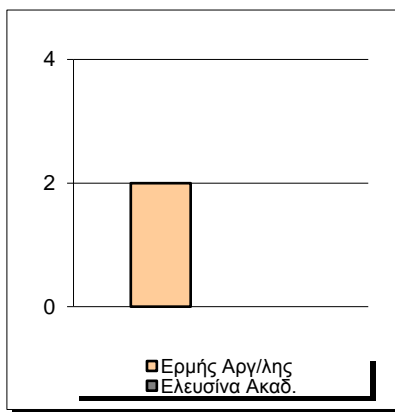

Starters - Subs ratio

Fastbreak Pts

Turnover Pts

Second Chance Pts

NOTES

Ο Ερμής Αργυρούπολης βρέθηκε πίσω στο σκορ με 13-23 στην αρχή του 2ου δεκαλέπτου και με επιμέρους σκορ 34-10 βρέθηκε μπροστά με 47-33!

GRAPHIC STATS

SCORE EVOLUTION

SCORE DIFFERENCE

LARGEST SCORING RUN

LARGEST LEAD