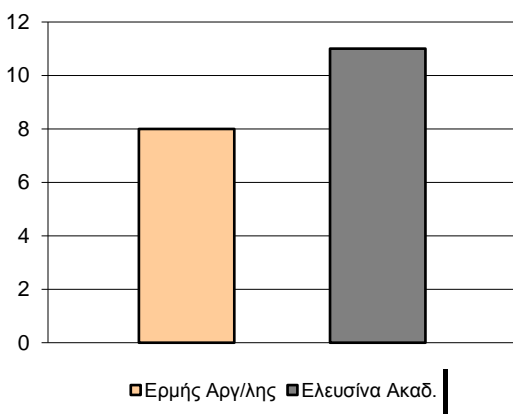

Starters - Subs ratio

Fastbreak Pts

Turnover Pts

Second Chance Pts

NOTES

Ο Ερμής Αργυρούπολης βρέθηκε πίσω στο σκορ με 13-23 στην αρχή του 2ου δεκαλέπτου και με επιμέρους σκορ 34-10 βρέθηκε μπροστά με 47-33!

GRAPHIC STATS

SCORE EVOLUTION

SCORE DIFFERENCE

LARGEST SCORING RUN

LARGEST LEAD