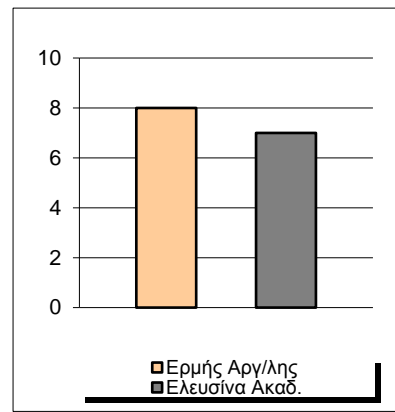

Starters - Subs ratio

Fastbreak Pts

Turnover Pts

Second Chance Pts

NOTES

Ο Ερμής Αργυρούπολης βρέθηκε πίσω στο σκορ με 13-23 στην αρχή του 2ου δεκαλέπτου και με επιμέρους σκορ 34-10 βρέθηκε μπροστά με 47-33!

GRAPHIC STATS

SCORE EVOLUTION

SCORE DIFFERENCE

LARGEST SCORING RUN

LARGEST LEAD