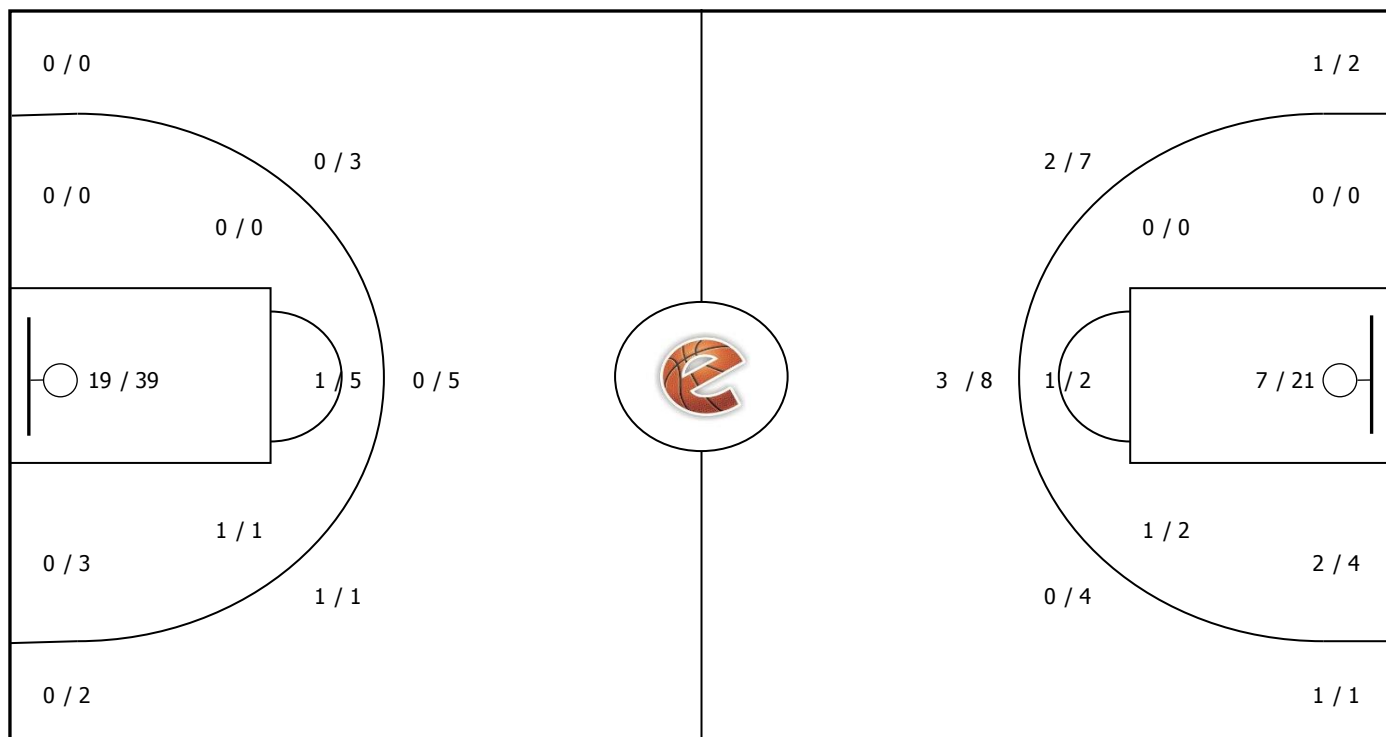

Starters - Subs ratio

Fastbreak Pts

Turnover Pts

Second Chance Pts

NOTES

Ο Ερμής Αργυρούπολης βρέθηκε πίσω στο σκορ με 13-23 στην αρχή του 2ου δεκαλέπτου και με επιμέρους σκορ 34-10 βρέθηκε μπροστά με 47-33!