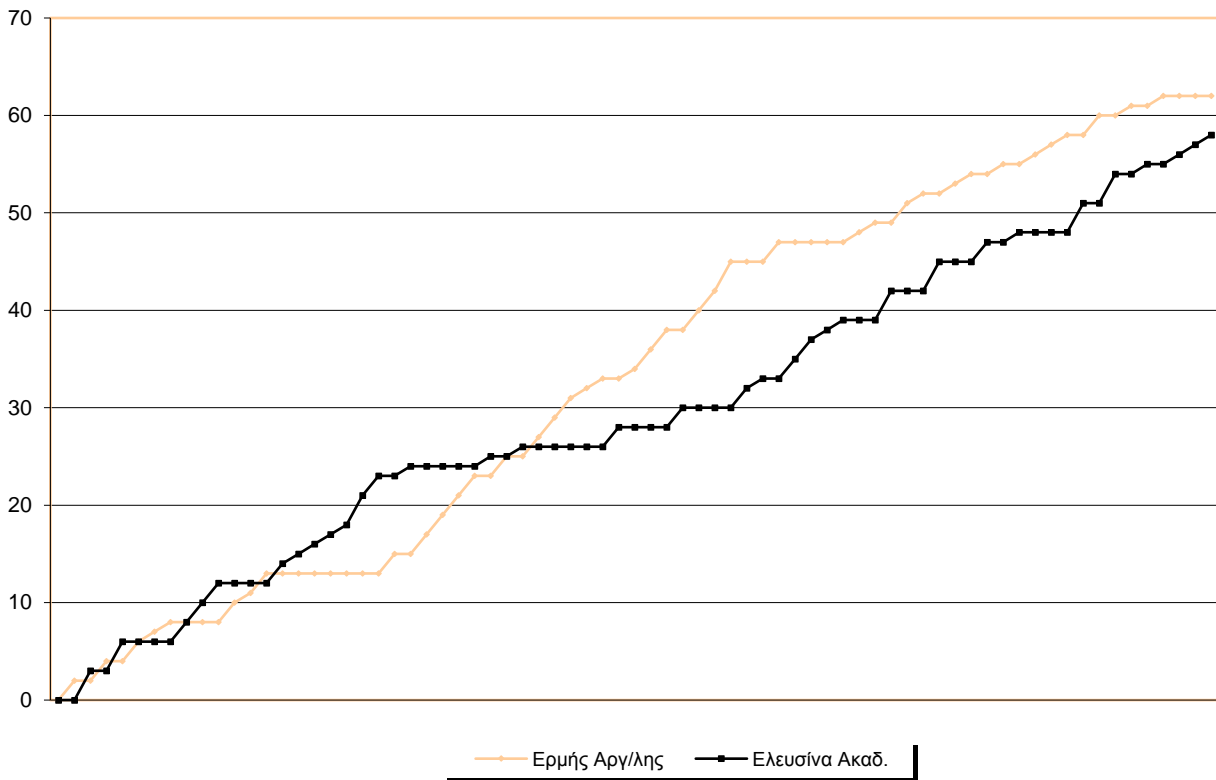

Starters - Subs ratio

Fastbreak Pts

Turnover Pts

Second Chance Pts

NOTES

Ο Ερμής Αργυρούπολης βρέθηκε πίσω στο σκορ με 13-23 στην αρχή του 2ου δεκαλέπτου και με επιμέρους σκορ 34-10 βρέθηκε μπροστά με 47-33!

GRAPHIC STATS

SCORE EVOLUTION

SCORE DIFFERENCE

LARGEST SCORING RUN

LARGEST LEAD