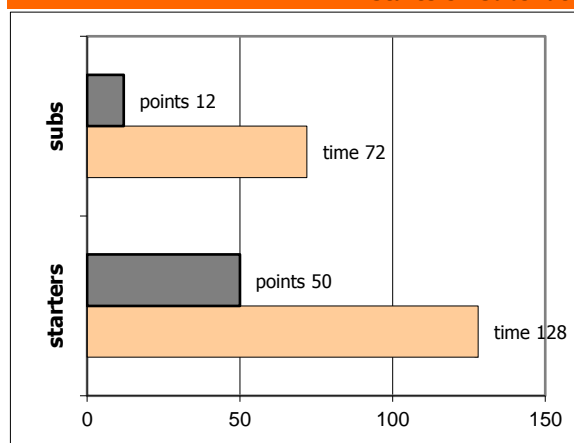

End of Quarter	1	2	3	4
Ερμής Αργ/λης	13	33	49	62
Ελευσίνα Ακαδ.	21	28	42	58

Ερμής Αργ/λης

Coach: Π. Γκαναβίας, Σ. Μουσιδής

Fastbreaks: 4 / 6

#	Player	Time (min)	Pts	Ft	2Fg	3Fg	+/-	Rbs		As	St	Tu	Bl	Fouls		Eff
								de	of					dr	co	
23	Γρηγόρας Σ.	0	0	0 / 0	0 / 0	0 / 0	0	0	0	0	0	0	0	0	0	-
5	Μπαλαμώτης Ι.	15	0	0 / 0	0 / 0	0 / 1	-7	0	0	1	1	0	0	1	1	1
6	Καβαλαράκης Ν.	28	4	2 / 4	1 / 6	0 / 1	7	3	2	4	3	2	1	4	5	7
7	Σκόνδρας Π.	5	2	0 / 0	1 / 2	0 / 0	-3	0	0	0	0	2	0	1	5	-1
8	Ζέγγος Θ.	26	4	0 / 0	2 / 2	0 / 2	-2	1	0	1	3	2	0	2	1	5
9	Παπαδάκης Θ.	12	2	0 / 0	1 / 3	0 / 0	14	1	1	3	1	1	0	1	3	5
10	Φωτόπουλος Θ.	30	20	11 / 16	3 / 10	1 / 5	2	6	3	3	1	3	0	9	4	14
11	Ξυνογαλάς Π.	35	9	1 / 3	4 / 6	0 / 0	7	5	6	2	3	2	0	3	4	19
12	Κουτσουδάκος Π.	0	0	0 / 0	0 / 0	0 / 0	0	0	0	0	0	0	0	0	0	-
13	Ρετινιάς Δ.	30	15	1 / 2	7 / 14	0 / 0	5	7	4	2	1	1	3	2	4	23
14	Μαυραντζώτου Γ.	18	6	2 / 4	2 / 5	0 / 2	-2	0	2	0	0	1	0	2	2	0
15	Δέδες Γ.	1	0	0 / 0	0 / 0	0 / 0	-1	0	0	0	0	0	0	0	0	0
Team								1	0			1		1	1	
1st quarter			13	3 / 4	5 / 13	0 / 2		5	5	2	1	6	1	5	9	10
2nd quarter			20	2 / 4	9 / 13	0 / 4		8	1	10	3	1	0	6	6	31
3rd quarter			16	3 / 4	5 / 14	1 / 4		4	7	2	6	3	0	5	7	19
4th quarter			13	9 / 17	2 / 8	0 / 1		7	5	2	3	5	3	10	8	13
Final Stats		200	62	17 / 29	21 / 48	1 / 11	20	24	18	16	13	15	4	26	30	73
				59%	44%	9%			42							

Starters - Subs ratio

Fastbreak Pts

Turnover Pts

Second Chance Pts

NOTES

Ο Ερμής Αργυρούπολης βρέθηκε πίσω στο σκορ με 13-23 στην αρχή του 2ου δεκαλέπτου και με επιμέρους σκορ 34-10 βρέθηκε μπροστά με 47-33!