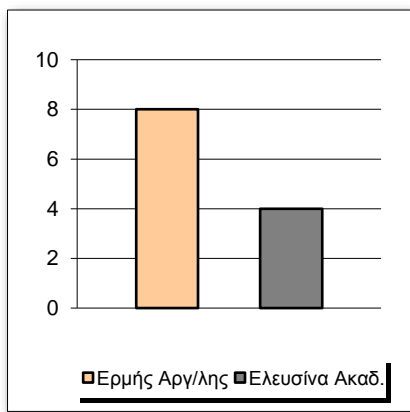

Starters - Subs ratio

Fastbreak Pts

Turnover Pts

Second Chance Pts

NOTES

Ο Ερμής Αργυρούπολης βρέθηκε πίσω στο σκορ με 13-23 στην αρχή του 2ου δεκαλέπτου και με επιμέρους σκορ 34-10 βρέθηκε μπροστά με 47-33!

GRAPHIC STATS

SCORE EVOLUTION

SCORE DIFFERENCE

LARGEST SCORING RUN

LARGEST LEAD