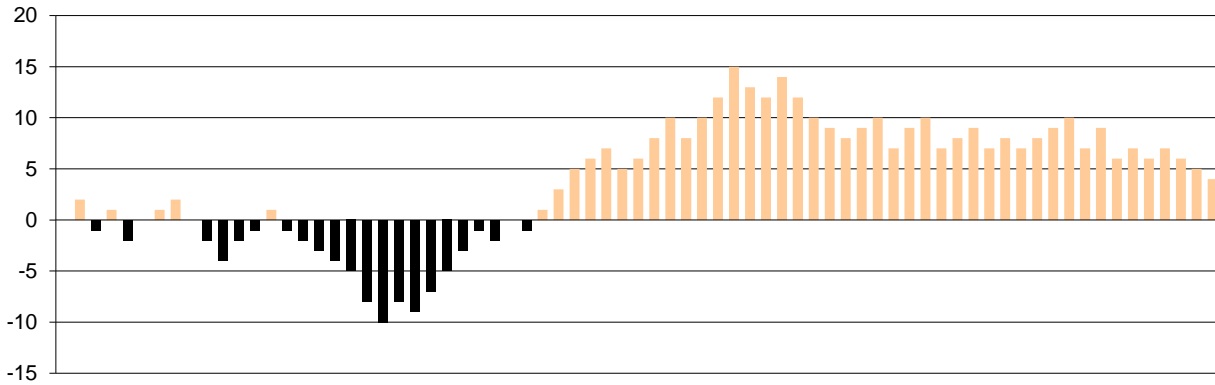

Starters - Subs ratio

Fastbreak Pts

Turnover Pts

Second Chance Pts

NOTES

Ο Ερμής Αργυρούπολης βρέθηκε πίσω στο σκορ με 13-23 στην αρχή του 2ου δεκαλέπτου και με επιμέρους σκορ 34-10 βρέθηκε μπροστά με 47-33!

GRAPHIC STATS

SCORE EVOLUTION

SCORE DIFFERENCE

LARGEST SCORING RUN

LARGEST LEAD